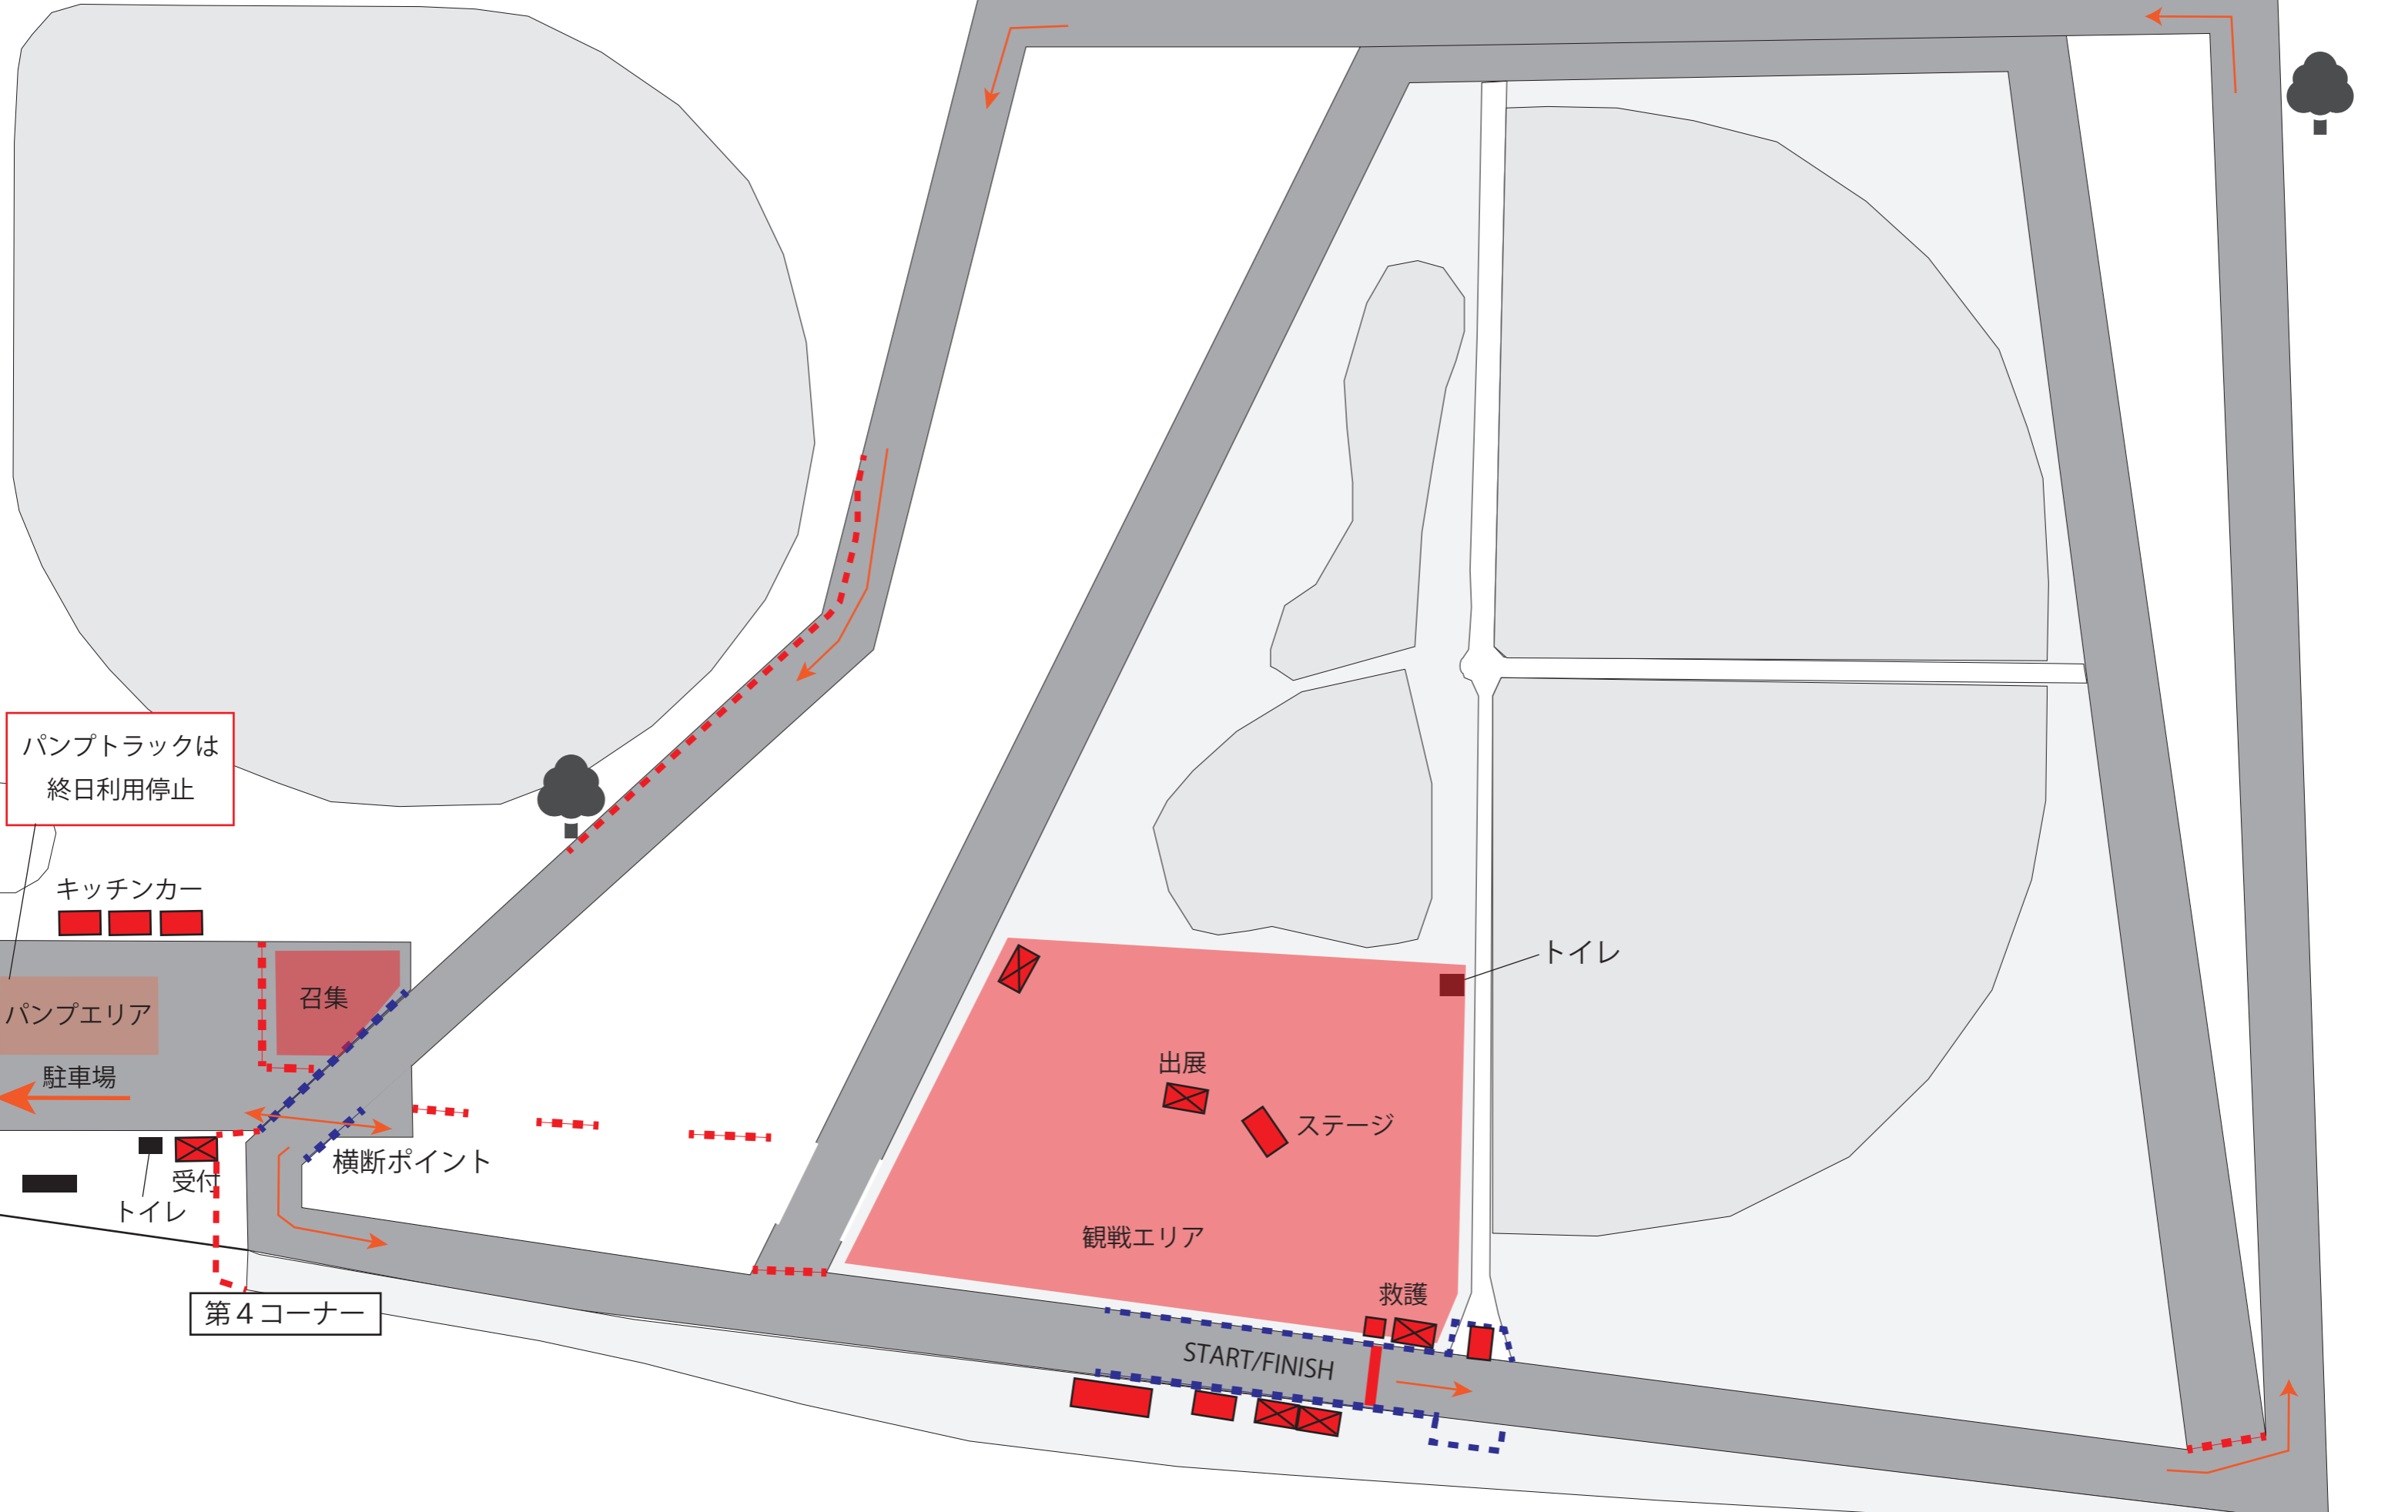

第3コーナー

第2コーナー

パンプトラックは
終日利用停止

キッチンカー
■ ■ ■

パンプエリア
← 駐車場

召集

受付
トイレ

横断ポイント

トイレ

出展

ステージ

観戦エリア

救護

START/FINISH

第4コーナー

第1コーナー